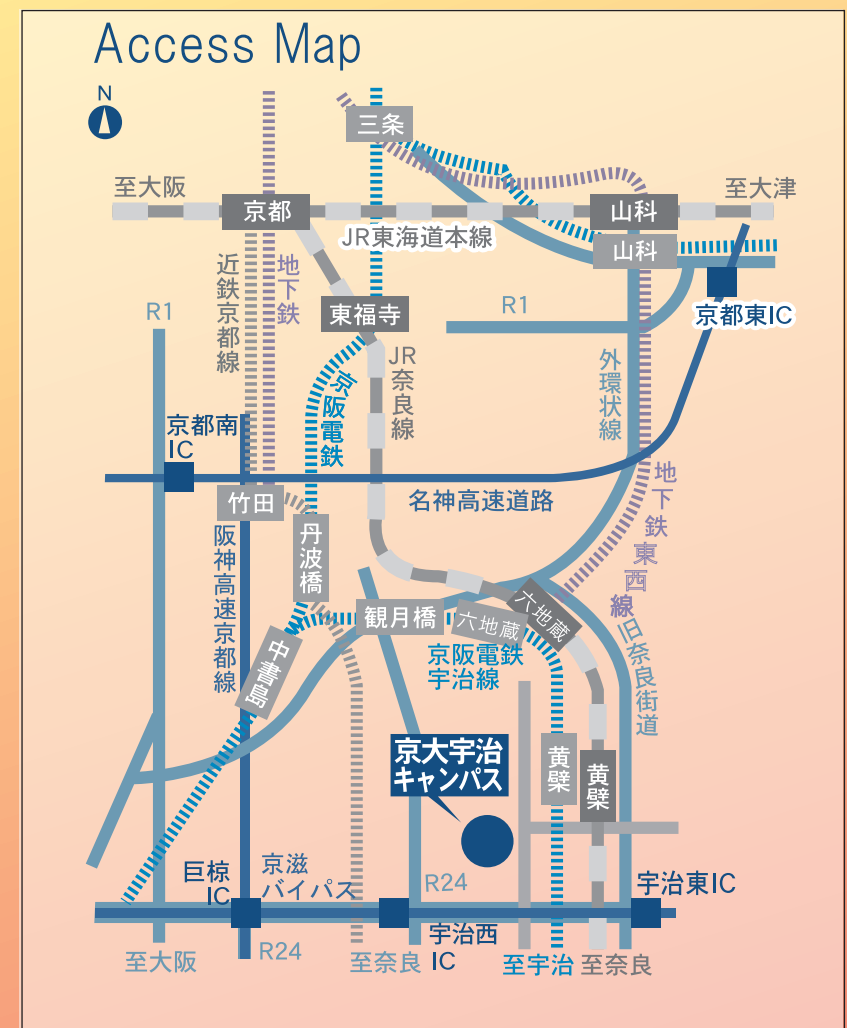

宇治おうばくプラザ

お問い合わせ先:京都大学宇治地区事務部総務課総務・企画広報グループ
TEL:0774-38-3333(月~金 9:00~17:00) E-mail:obaku@uji.kyoto-u.ac.jp

主催:京都大学

デザイン:京都大学 化学研究所 広報室 谷村道子